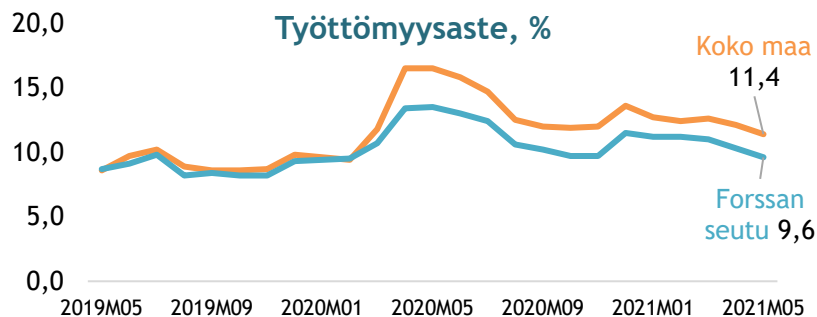

TYÖLLISYYS

Laaja työttömyys

16,2 %

FORSSAN SEUDUN

ELINVOIMAKATSAUS

Toukokuu 2021

Väkiluku	Työvoima	Työttömät
32260 (-245)	14209	1358 (-597)

Aktivointiaste kunnittain, %

ELINVOIMA

Avoimet työpaikat
kauden aikana

309
(98)

Uudet avoimet
työpaikat

313
(154)

Yrityskanta: 2507