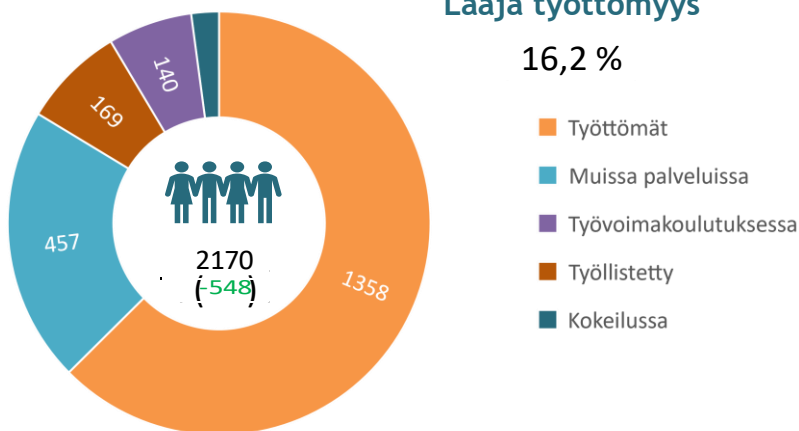

TYÖLLISYYS

Laaja työttömyys

16,2 %

FORSSAN SEUDUN

ELINVOIMAKATSAUS

Toukokuu 2021

Väkiluku	Työvoima	Työttömät
32260 (-245)	14209	1358 (-597)

Aktivointiaste kunnittain, %

ELINVOIMA

Avoimet työpaikat
kauden aikana

309
(98)

Uudet avoimet
työpaikat

313
(154)

Yrityskanta: 2507