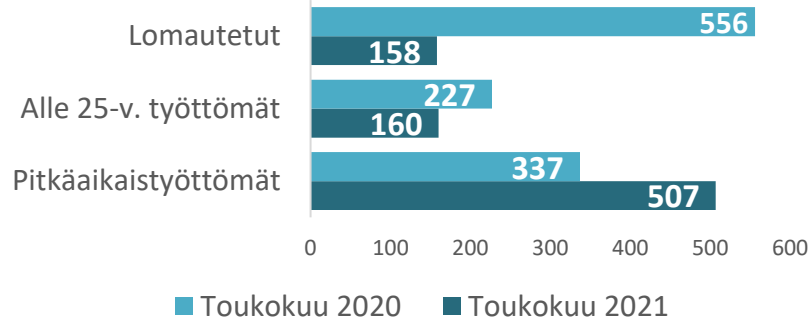

TYÖLLISYYS

Laaja työttömyys

16,2 %

FORSSAN SEUDUN

ELINVOIMAKATSAUS

Toukokuu 2021

Väkiluku	Työvoima	Työttömät
32260 (-245)	14209	1358 (-597)

Aktivointiaste kunnittain, %

ELINVOIMA

Avoimet työpaikat
kauden aikana

309
(98)

Uudet avoimet
työpaikat

313
(154)

Yrityskanta: 2507