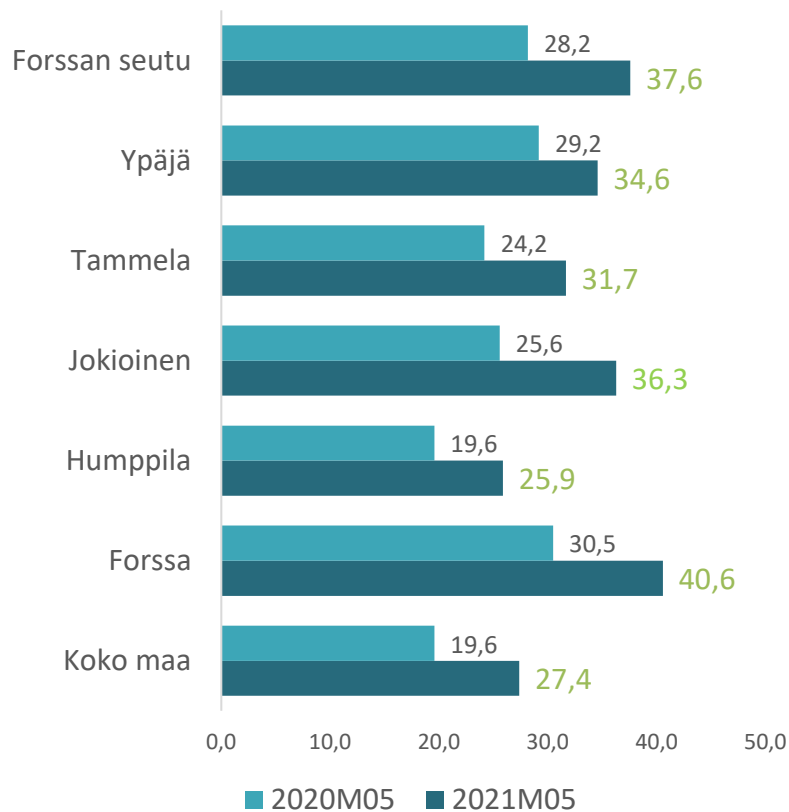

TYÖLLISYYS

Laaja työttömyys

16,2 %

FORSSAN SEUDUN

ELINVOIMAKATSAUS

Toukokuu 2021

Väkiluku	Työvoima	Työttömät
32260 (-245)	14209	1358 (-597)

Aktivointiaste kunnittain, %