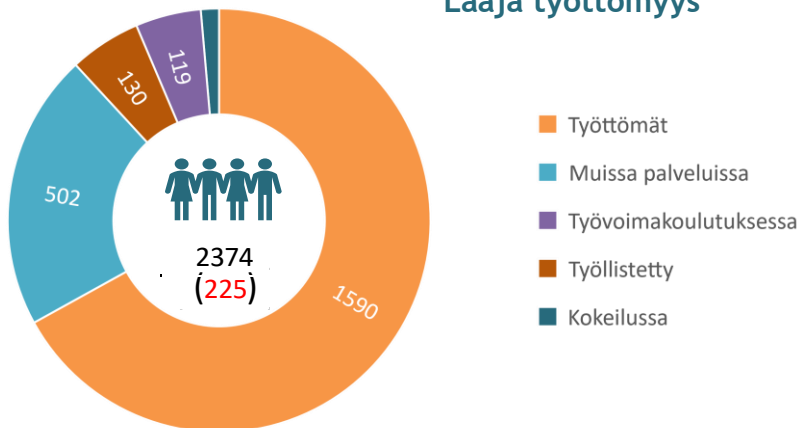

TYÖLLISYYS

Laaja työttömyys

FORSSAN SEUDUN ELINVOIMAKATSAUS

Tammikuu 2021

Väkiluku	Työvoima	Työttömät
32343	14517	1590 (225)

Aktivointiaste kunnittain, %

ELINVOIMA

Avoimet työpaikat kauden aikana

441
(72)

Uudet avoimet työpaikat

243
(-90)

Yrityskanta: 2493