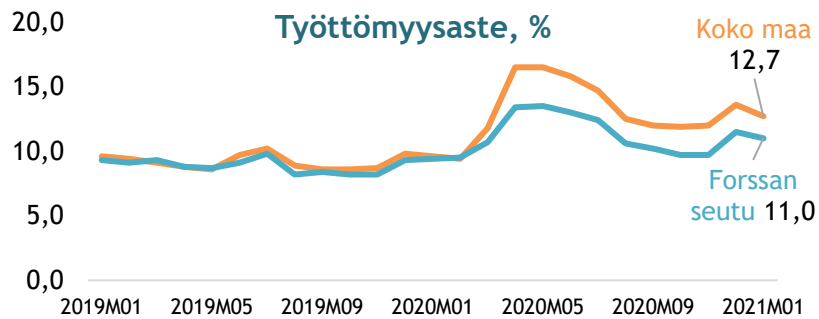

TYÖLLISYYS

Laaja työttömyys

FORSSAN SEUDUN ELINVOIMAKATSAUS

Tammikuu 2021

Väkiluku	Työvoima	Työttömät
32343	14517	1590 (225)

Aktivointiaste kunnittain, %

ELINVOIMA

Avoimet työpaikat kauden aikana