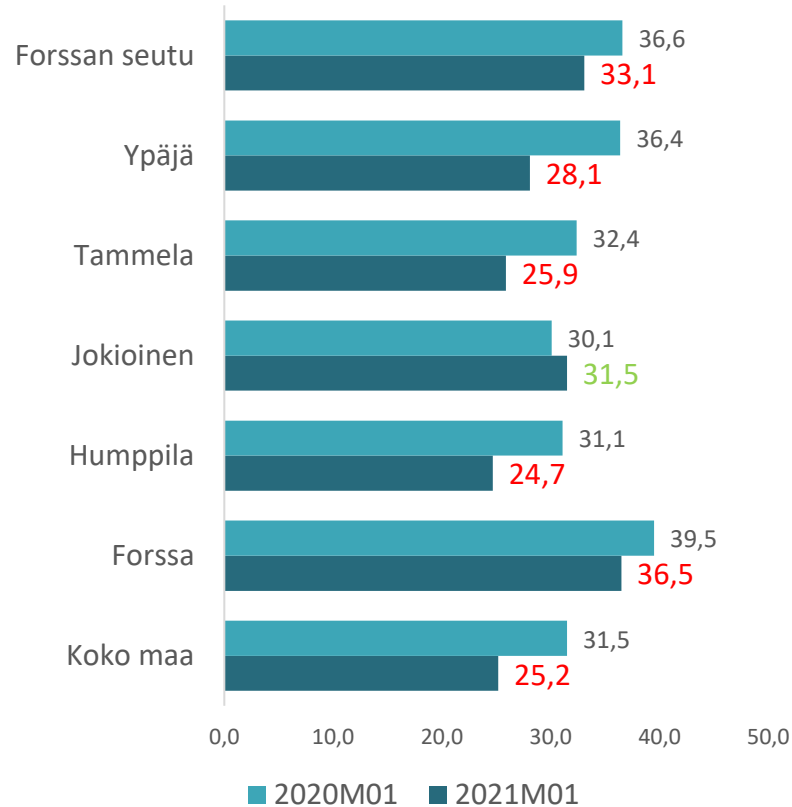

TYÖLLISYYS

Laaja työttömyys

FORSSAN SEUDUN ELINVOIMAKATSAUS

Tammikuu 2021

Väkiluku	Työvoima	Työttömät
32343	14517	1590 (225)

Aktivointiaste kunnittain, %

ELINVOIMA

Avoimet työpaikat kauden aikana