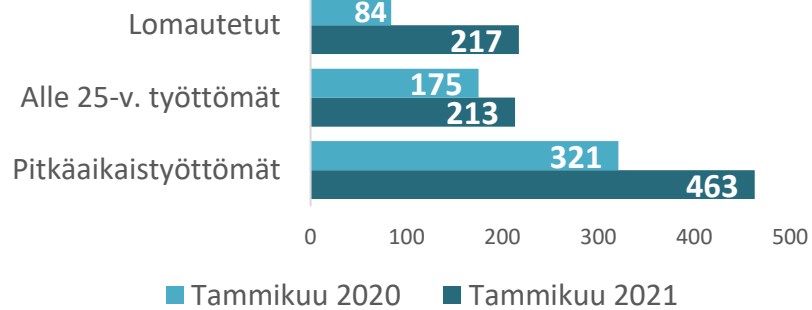

TYÖLLISYYS

Laaja työttömyys

FORSSAN SEUDUN ELINVOIMAKATSAUS

Tammikuu 2021

Väkiluku	Työvoima	Työttömät
32343	14517	1590 (225)

Aktivointiaste kunnittain, %

ELINVOIMA

Avoimet työpaikat kauden aikana