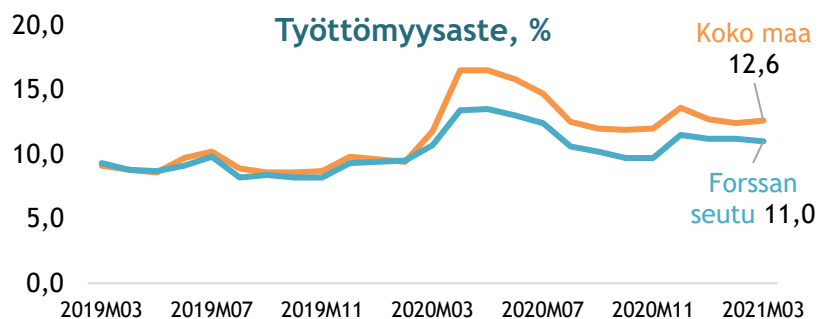

TYÖLLISYYS

Laaja työttömyys

16,8 %

FORSSAN SEUDUN ELINVOIMAKATSAUS

Maaliskuu 2021

Väkiluku	Työvoima	Työttömät
32286	14209	1567
(-282)		(11)

Aktivointiaste kunnittain, %

ELINVOIMA

Avoimet työpaikat kauden aikana

348
(123)

Uudet avoimet työpaikat

334
(142)

Yrityskanta: 2507