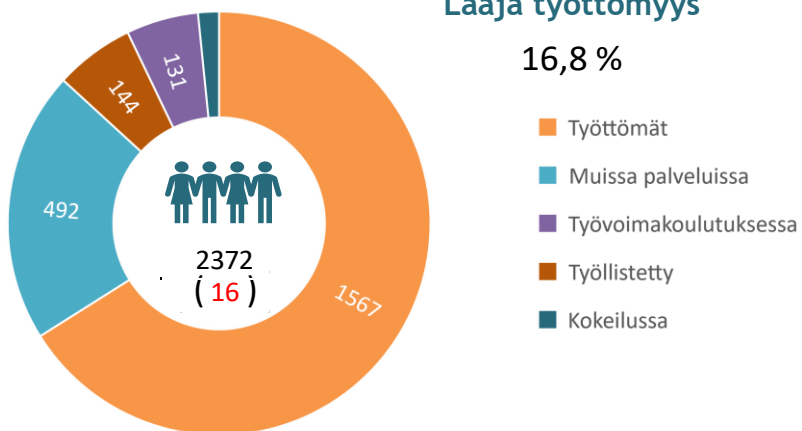

TYÖLLISYYS

Laaja työttömyys

16,8 %

FORSSAN SEUDUN ELINVOIMAKATSAUS

Maaliskuu 2021

Väkiluku	Työvoima	Työttömät
32286	14209	1567
(-282)		(11)

Aktivointiaste kunnittain, %

ELINVOIMA

Avoimet työpaikat kauden aikana

348
(123)

Uudet avoimet työpaikat

334
(142)

Yrityskanta: 2507