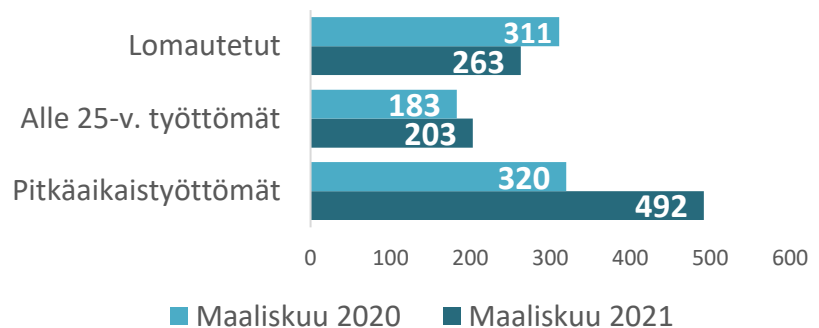

TYÖLLISYYS

Laaja työttömyys

16,8 %

FORSSAN SEUDUN ELINVOIMAKATSAUS

Maaliskuu 2021

Väkiluku	Työvoima	Työttömät
32286	14209	1567
(-282)		(11)

Aktivointiaste kunnittain, %

ELINVOIMA

Avoimet työpaikat kauden aikana

348
(123)

Uudet avoimet työpaikat

334
(142)

Yrityskanta: 2507