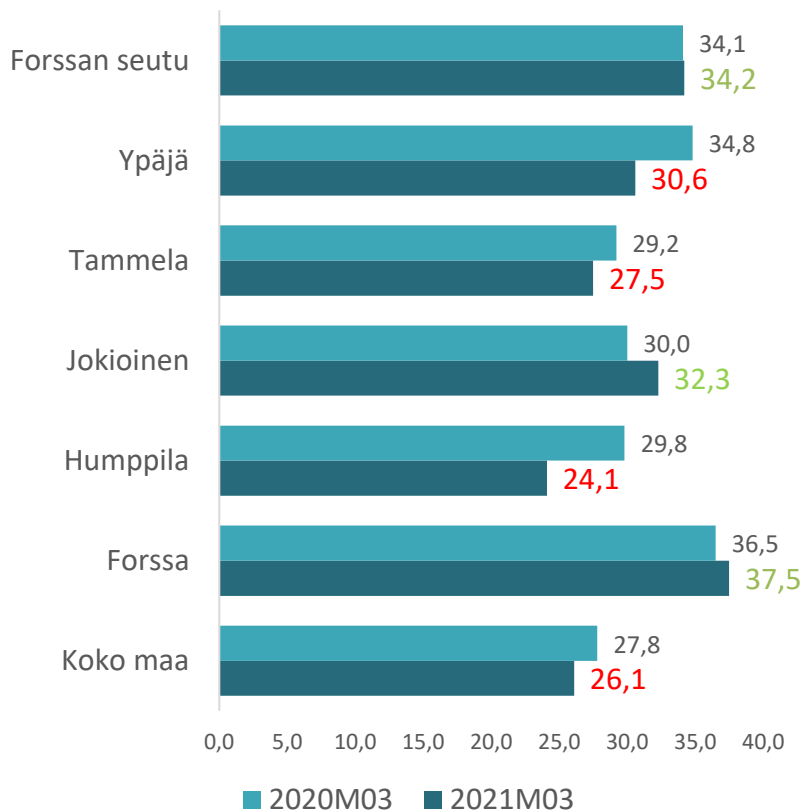

TYÖLLISYYS

Laaja työttömyys

16,8 %

FORSSAN SEUDUN ELINVOIMAKATSAUS

Maaliskuu 2021

Väkiluku	Työvoima	Työttömät
32286	14209	1567
(-282)		(11)

Aktivointiaste kunnittain, %

ELINVOIMA