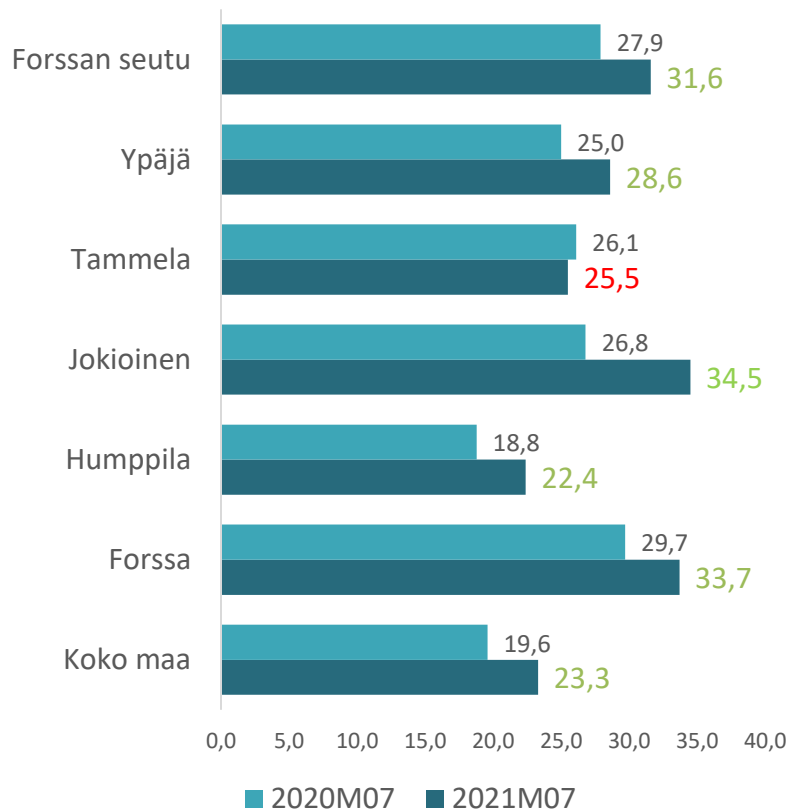

TYÖLLISYYS

Laaja työttömyys

15,6 %

- Työttömät
- Muissa palveluissa
- Työvoimakoulutuksessa
- Työllistetty
- Kokeilussa

FORSSAN SEUDUN ELINVOIMAKATSAUS

Heinäkuu 2021

Väkiluku	Työvoima	Työttömät
32219	14209	1516
(-260)		(-281)

Aktivointiaste kunnittain, %

ELINVOIMA

Avoimet työpaikat kauden aikana

345
(180)

Uudet avoimet työpaikat

296
(183)

Yrityskanta: 2507

Lähteet: TEM:n työnvälitystilasto, Tilastokeskuksen yritys- ja väestötalastot, Kelan työmarkkinatutkiseuranta