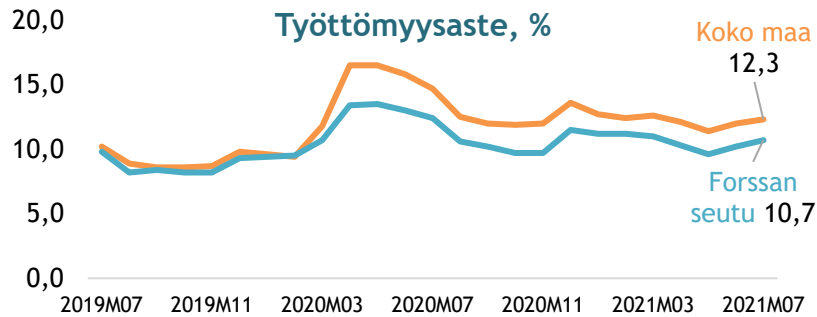

TYÖLLISYYS

Laaja työttömyys

15,6 %

- Työttömät
- Muissa palveluissa
- Työvoimakoulutuksessa
- Työllistetty
- Kokeilussa

FORSSAN SEUDUN ELINVOIMAKATSAUS

Heinäkuu 2021

Väkiluku	Työvoima	Työttömät
32219	14209	1516
(-260)		(-281)

Aktivointiaste kunnittain, %

ELINVOIMA

Avoimet työpaikat kauden aikana

345
(180)

Uudet avoimet työpaikat

296
(183)

Yrityskanta: 2507

Lähteet: TEM:n työnvälitystilasto, Tilastokeskuksen yritys- ja väestötalastot, Kelan työmarkkinatutkiseuranta