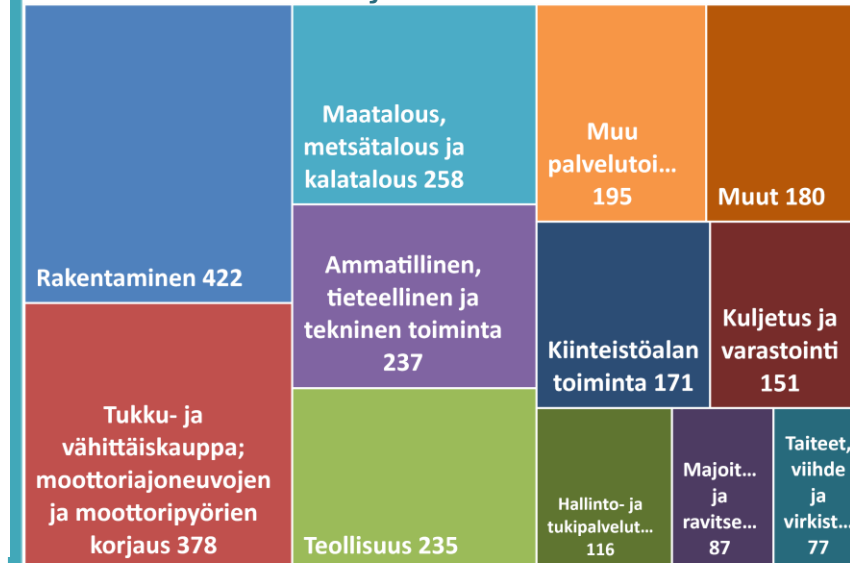

TYÖLLISYYS

Laaja työttömyys

15,6 %

- Työttömät
- Muissa palveluissa
- Työvoimakoulutuksessa
- Työllistetty
- Kokeilussa

FORSSAN SEUDUN ELINVOIMAKATSAUS

Heinäkuu 2021

Väkiluku	Työvoima	Työttömät
32219	14209	1516
(-260)		(-281)

Aktivointiaste kunnittain, %

ELINVOIMA

Avoimet työpaikat kauden aikana

345
(180)

Uudet avoimet työpaikat

296
(183)

Yrityskanta: 2507

Lähteet: TEM:n työnvälitystilasto, Tilastokeskuksen yritys- ja väestötalastot, Kelan työmarkkinatutkiseuranta