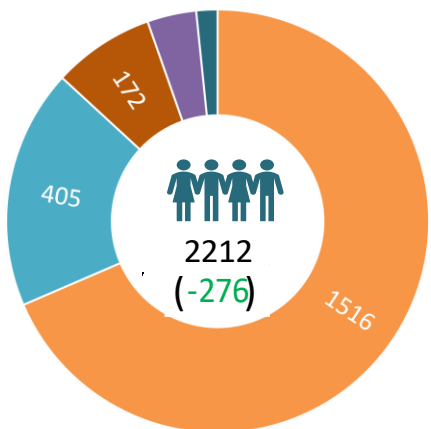

TYÖLLISYYS

Laaja työttömyys

15,6 %

- Työttömät
- Muissa palveluissa
- Työvoimakoulutuksessa
- Työllistetty
- Kokeilussa

FORSSAN SEUDUN ELINVOIMAKATSAUS

Heinäkuu 2021

Väkiluku	Työvoima	Työttömät
32219	14209	1516
(-260)		(-281)

Aktivointiaste kunnittain, %

ELINVOIMA

Avoimet työpaikat kauden aikana

345
(180)

Uudet avoimet työpaikat

296
(183)

Yrityskanta: 2507

Lähteet: TEM:n työnvälitystilasto, Tilastokeskuksen yritys- ja väestötalastot, Kelan työmarkkinatutkiseuranta