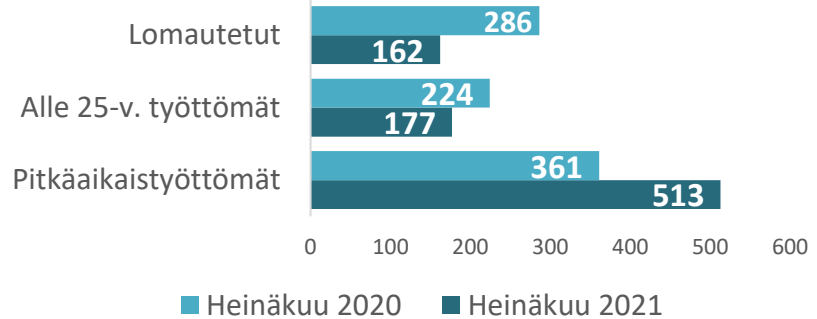

TYÖLLISYYS

Laaja työttömyys

15,6 %

- Työttömät
- Muissa palveluissa
- Työvoimakoulutuksessa
- Työllistetty
- Kokeilussa

FORSSAN SEUDUN ELINVOIMAKATSAUS

Heinäkuu 2021

Väkiluku	Työvoima	Työttömät
32219	14209	1516
(-260)		(-281)

Aktivointiaste kunnittain, %

ELINVOIMA

Avoimet työpaikat kauden aikana

345
(180)

Uudet avoimet työpaikat

296
(183)

Yrityskanta: 2507

Lähteet: TEM:n työnvälitystilasto, Tilastokeskuksen yritys- ja väestötalastot, Kelan työmarkkinatutkiseuranta